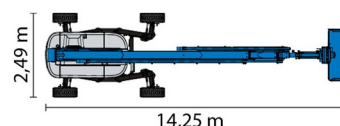

NACELLE TELESCOPIQUE

GENIE SX125XC

» GENIE SX125XC

Prix par jour	€ 900
2 à 4 jours	€ 720 /jour
Prix par semaine	€ 2570
A partir de 4 semaines	€ 1670 /semaine

Hauteur de travail	40,00 m
Roues motrices/direction	4x4x4
Charge limite	454 kg
Longueur	14,25 m
Largeur	2,49 m
Hauteur	3,05 m
Poids	20700 kg

ACCESSOIRES

- Opérateur - CAT 2
- Cuve chantier (mazout) 1100 l avec pompe
- Plaque d'immatriculation

Générateur + 4 prises

Moteur Diesel

Système anti-écrasement

Port en lourd à l'intérieur : 2 personnes

Port en lourd à l'extérieur: 2 personnes