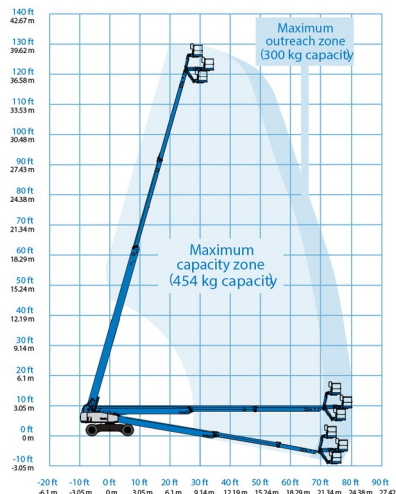

NACELLE TELESCOPIQUE

GENIE SX125XC

» GENIE SX125XC

Prix par jour	€ 900
2 à 4 jours	€ 720 /jour
Prix par semaine	€ 2570
A partir de 4 semaines	€ 1670 /semaine

Hauteur de travail	40,00 m
Roues motrices/direction	4x4x4
Charge limite	454 kg
Longueur	14,25 m
Largeur	2,49 m
Hauteur	3,05 m
Poids	20700 kg