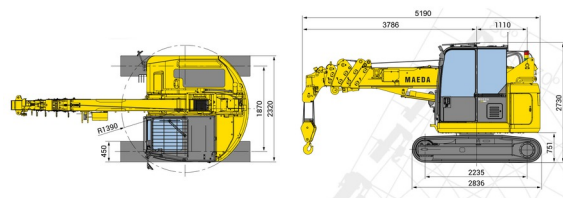

NACELLE TELESCOPIQUE

GENIE SX125XC

» GENIE SX125XC

Prix par jour	€ 900
2 à 4 jours	€ 720 /jour
Prix par semaine	€ 2570
A partir de 4 semaines	€ 1670 /semaine

Hauteur de travail	40,00 m
Roues motrices/direction	4x4x4
Charge limite	454 kg
Longueur	14,25 m
Largeur	2,49 m
Hauteur	3,05 m
Poids	20700 kg

ACCESSOIRES

- Opérateur - CAT 2
- Cuve chantier (mazout) 1100 l avec pompe
- Plaque d'immatriculation

Générateur + 4 prises

Moteur Diesel

Système anti-écrasement

Port en lourd à l'intérieur : 2 personnes

Port en lourd à l'extérieur: 2 personnes