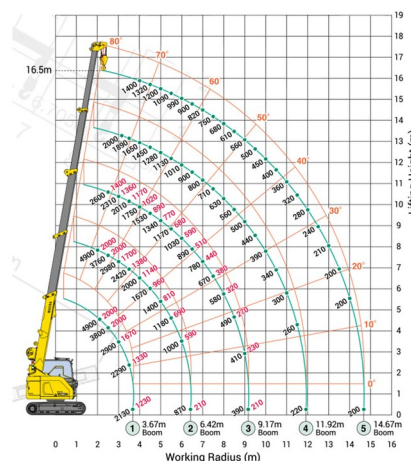

NACELLE TELESCOPIQUE

GENIE SX125XC

» GENIE SX125XC

Prix par jour	€ 900
2 à 4 jours	€ 720 /jour
Prix par semaine	€ 2570
A partir de 4 semaines	€ 1670 /semaine

Hauteur de travail	40,00 m
Roues motrices/direction	4x4x4
Charge limite	454 kg
Longueur	14,25 m
Largeur	2,49 m
Hauteur	3,05 m
Poids	20700 kg

Capacité à enveloppe de travail limitée : voire graphique de charge

Consultez la fiche technique sur notre site www.dumarent.be

Si vous avez des questions concernant cette machine ou des accessoires, vous pouvez toujours nous appeler au T +33 (0)3 28 200 580 ou nous envoyer un e-mail.