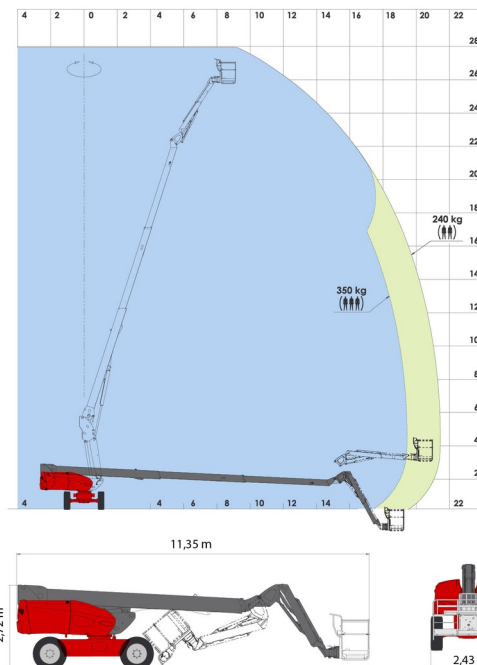

NACELLE TELESCOPIQUE

MANITOU 280TJ

» MANITOU 280TJ

Prix par jour	€ 470
2 à 4 jours	€ 375 /jour
Prix par semaine	€ 1405
A partir de 4 semaines	€ 1085 /semaine

Hauteur de travail	27,75 m
Roues motrices/direction	4x4x4
Charge limite	350 kg
Longueur	11,35 m
Largeur	2,43 m
Hauteur	2,75 m
Poids	16500 kg

ACCESSOIRES

- Opérateur - CAT 1
- Cuve chantier (mazout) 1100 l avec pompe
- Plaque d'immatriculation

Moteur Diesel

Générateur + 3 prises

Système anti-écrasement

Port en lourd à l'intérieur: 3 personnes

Port en lourd à l'extérieur: 3 personnes