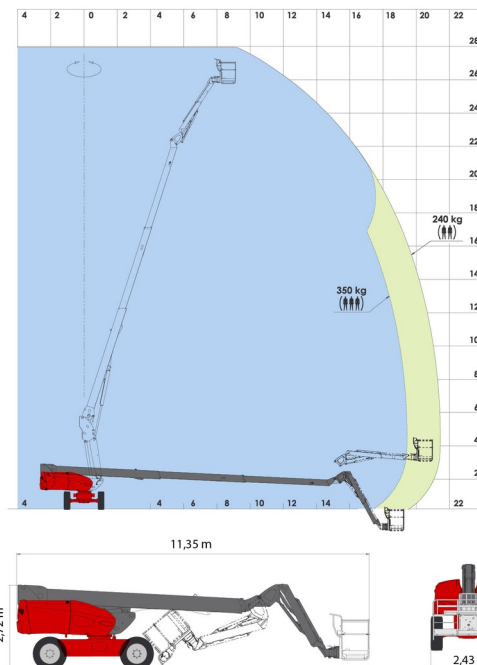

NACELLE TELESCOPIQUE

Nacelles et élévateurs

MANITOU 280TJ

» MANITOU 280TJ

Prix par jour	€ 470
2 à 4 jours	€ 375 /jour
Prix par semaine	€ 1405
A partir de 4 semaines	€ 1085 /semaine

Hauteur de travail	27,75 m
Roues motrices/direction	4x4x4
Charge limite	350 kg
Longueur	11,35 m
Largeur	2,43 m
Hauteur	2,75 m
Poids	16500 kg