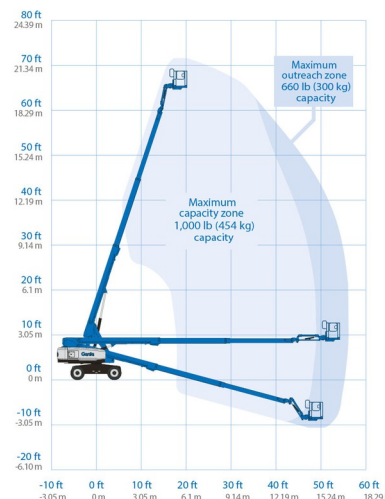

NACELLE TELESCOPIQUE

GENIE S65XC

» GENIE S65XC

Prix par jour	€ 320
2 à 4 jours	€ 255 /jour
Prix par semaine	€ 920
A partir de 4 semaines	€ 740 /semaine

Hauteur de travail	21,00 m
Roues motrices/direction	4x4
Charge limite	454 kg
Longueur	9,73 m
Largeur	2,49 m
Hauteur	2,72 m
Poids	11294 kg

ACCESSOIRES

- Opérateur - CAT 1
- Cuve chantier (mazout) 1100 l avec pompe
- Plaque d'immatriculation

Générateur + 4 prises

Moteur Diesel

Système anti-écrasement

Port en lourd à l'intérieur : 2 personnes

Port en lourd à l'extérieur: 2 personnes