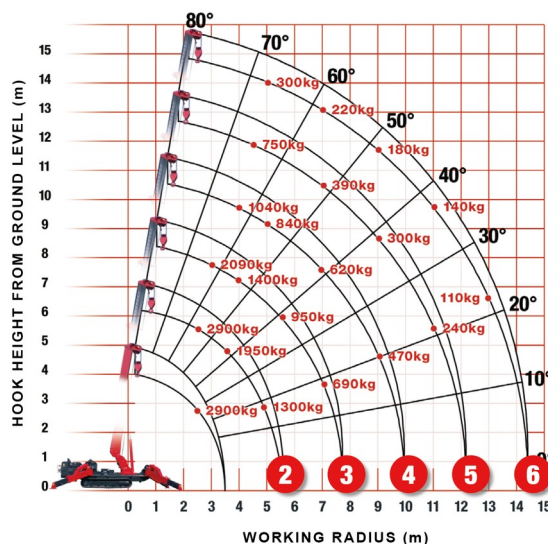

NACELLE TELESCOPIQUE

GENIE S65XC

» GENIE S65XC

Prix par jour	€ 320
2 à 4 jours	€ 255 /jour
Prix par semaine	€ 920
A partir de 4 semaines	€ 740 /semaine

Hauteur de travail	21,00 m
Roues motrices/direction	4x4
Charge limite	454 kg
Longueur	9,73 m
Largeur	2,49 m
Hauteur	2,72 m
Poids	11294 kg