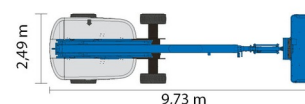

NACELLE TELESCOPIQUE

GENIE S65XC

» GENIE S65XC

Prix par jour	€ 320
2 à 4 jours	€ 255 /jour
Prix par semaine	€ 920
A partir de 4 semaines	€ 740 /semaine

Hauteur de travail	21,00 m
Roues motrices/direction	4x4
Charge limite	454 kg
Longueur	9,73 m
Largeur	2,49 m
Hauteur	2,72 m
Poids	11294 kg