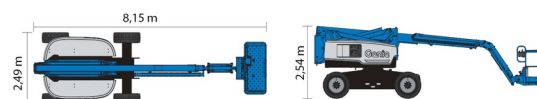

NACELLE ARTICULEE HYBRIDE

GENIE Z60 FE 4x4

Genie
A TEREX COMPANY

Nacelles et élévateurs

» GENIE Z60 FE 4x4

Prix par jour	€ 345
2 à 4 jours	€ 275 /jour
Prix par semaine	€ 965
A partir de 4 semaines	€ 820 /semaine

Hauteur de travail	20,16 m
Roues motrices/direction	4x4
Charge limite	227 kg
Longueur	8,15 m
Largeur	2,49 m
Hauteur	2,54 m
Poids	7686 kg

ACCESSOIRES

- Opérateur - CAT 1

- 1 prise de courant dans le panier
- Hybride
- Système anti-écrasement
- Port en lourd à l'intérieur : 2 personnes
- Port en lourd à l'extérieur: 2 personnes