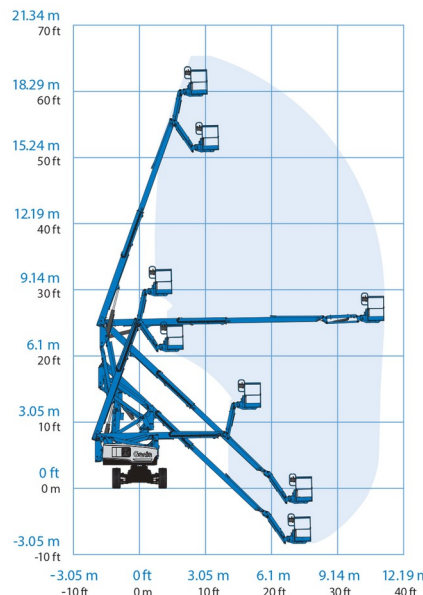

NACELLE ARTICULEE HYBRIDE

GENIE Z60 FE 4x4

Genie
A TEREX COMPANY

Nacelles et élévateurs

» GENIE Z60 FE 4x4

Prix par jour	€ 345
2 à 4 jours	€ 275 /jour
Prix par semaine	€ 965
A partir de 4 semaines	€ 820 /semaine

Hauteur de travail	20,16 m
Roues motrices/direction	4x4
Charge limite	227 kg
Longueur	8,15 m
Largeur	2,49 m
Hauteur	2,54 m
Poids	7686 kg

ACCESSOIRES

- Opérateur - CAT 1

- 1 prise de courant dans le panier
- Hybride
- Système anti-écrasement
- Port en lourd à l'intérieur : 2 personnes
- Port en lourd à l'extérieur: 2 personnes