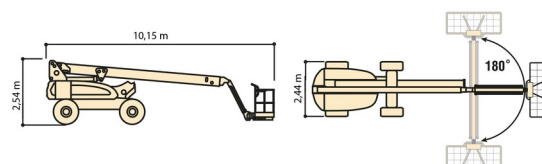

ACCESSOIRES

- Opérateur - CAT 1

- 1 prise de courant dans le panier
- Port en lourd à l'intérieur : 2 personnes
- Port en lourd à l'extérieur: 2 personnes
- Batterie
- Système anti-écrasement

Consultez la fiche technique sur notre site www.dumarent.be

Si vous avez des questions concernant cette machine ou des accessoires, vous pouvez toujours nous appeler au T +33 (0)3 28 200 580 ou nous envoyer un e-mail.

Les frais de nettoyage et d'environnement seront mis en compte si la machine revient très sale ou pleine de boue.

* Tous les prix sont hors TVA.

* Un dépôt de garantie peut être demandé.