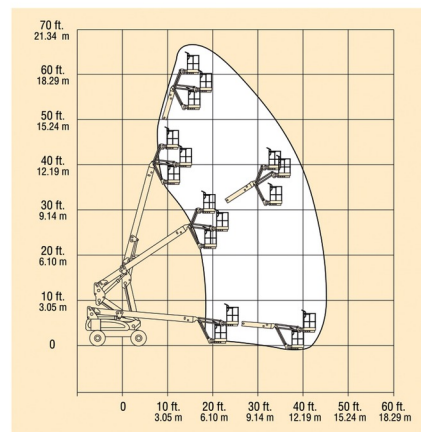

### JLG E600JP

Prix par jour	€ 295
2 à 4 jours	€ 240 /jour
Prix par semaine	€ 890
A partir de 4 semaines	€ 715 /semaine

Hauteur de travail	20,39 m
Charge limite	237 kg
Longueur	10,15 m
Largeur	2,44 m
Hauteur	2,54 m
Poids	7000 kg