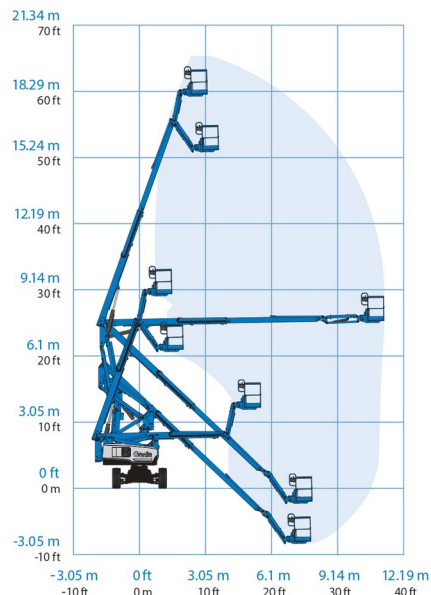

NACELLE ARTICULEE BATTERIE

GENIE Z60/37DC

» GENIE Z60/37DC

Prix par jour	€ 295
2 à 4 jours	€ 240 /jour
Prix par semaine	€ 890
A partir de 4 semaines	€ 715 /semaine

Hauteur de travail	20,16 m
Roues motrices/direction	4x4
Charge limite	227 kg
Longueur	8,15 m
Largeur	2,49 m
Hauteur	2,54 m
Poids	7530 kg

ACCESSOIRES

- Opérateur - CAT 1

1 prise de courant dans le panier

Port en lourd à l'intérieur : 2 personnes

Port en lourd à l'extérieur: 2 personnes

Système anti-écrasement

Batterie

Pneus non-marking.

Consultez la fiche technique sur notre site www.dumarent.be

Si vous avez des questions concernant cette machine ou des accessoires, vous pouvez toujours nous appeler au T +33 (0)3 28 200 580 ou nous envoyer un e-mail.

Les frais de nettoyage et d'environnement seront mis en compte si la machine revient très sale ou pleine de boue.

* Tous les prix sont hors TVA.

* Un dépôt de garantie peut être demandé.