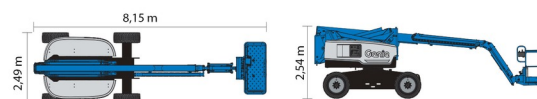

NACELLE ARTICULEE BATTERIE

### » GENIE Z60/37DC

Prix par jour	€ 295
2 à 4 jours	€ 240 /jour
Prix par semaine	€ 890
A partir de 4 semaines	€ 715 /semaine

Hauteur de travail	20,16 m
Roues motrices/direction	4x4
Charge limite	227 kg
Longueur	8,15 m
Largeur	2,49 m
Hauteur	2,54 m
Poids	7530 kg