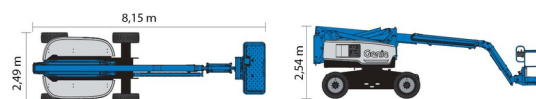

NACELLE ARTICULEE BATTERIE

GENIE Z60/37DC

» GENIE Z60/37DC

Prix par jour	€ 295
2 à 4 jours	€ 240 /jour
Prix par semaine	€ 890
A partir de 4 semaines	€ 715 /semaine

Hauteur de travail	20,16 m
Roues motrices/direction	4x4
Charge limite	227 kg
Longueur	8,15 m
Largeur	2,49 m
Hauteur	2,54 m
Poids	7530 kg