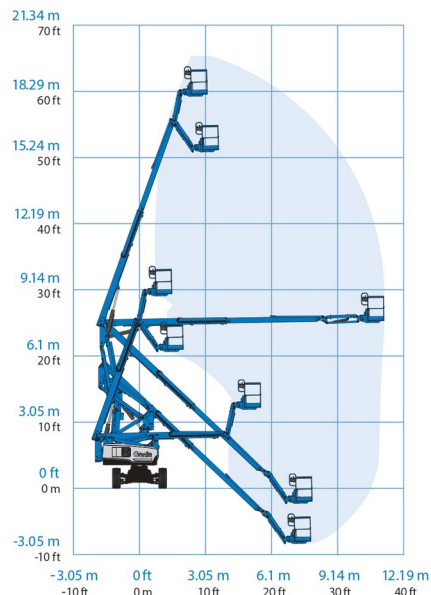

### » GENIE Z60/37DC

Prix par jour	€ 295
2 à 4 jours	€ 240 /jour
Prix par semaine	€ 890
A partir de 4 semaines	€ 715 /semaine

Hauteur de travail	20,16 m
Roues motrices/direction	4x4
Charge limite	227 kg
Longueur	8,15 m
Largeur	2,49 m
Hauteur	2,54 m
Poids	7530 kg