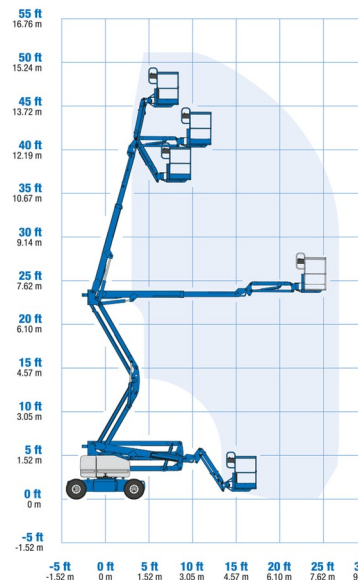

NACELLE ARTICULEE BATTERIE

GENIE Z45 JDC

Genie
A TEREX COMPANY

Nacelles et élévateurs

» GENIE Z45 JDC

Prix par jour	€ 175
2 à 4 jours	€ 140 /jour
Prix par semaine	€ 515
A partir de 4 semaines	€ 400 /semaine

Hauteur de travail	15,87 m
Charge limite	227 kg
Longueur	6,83 m
Largeur	1,79 m
Hauteur	2,00 m
Poids	7394 kg

ACCESSOIRES

- Opérateur - CAT 1

1 prise de courant dans le panier

Port en lourd à l'intérieur : 2 personnes