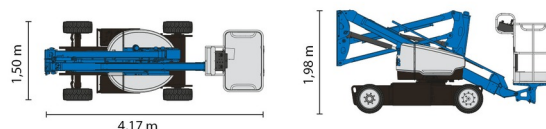

NACELLE ARTICULEE BATTERIE

GENIE Z33/18

GENIE Z33/18

Prix par jour	€ 145
2 à 4 jours	€ 115 /jour
Prix par semaine	€ 400
A partir de 4 semaines	€ 305 /semaine

Hauteur de travail	12,00 m
Charge limite	200 kg
Longueur	4,17 m
Largeur	1,50 m
Hauteur	1,98 m
Poids	3665 kg

ACCESSOIRES

- Opérateur - CAT 1

- 1 prise de courant dans le panier
- Port en lourd à l'extérieur: 2 personnes
- Port en lourd à l'intérieur : 2 personnes
- Batterie
- Système anti-écrasement

Consultez la fiche technique sur notre site www.dumarent.be