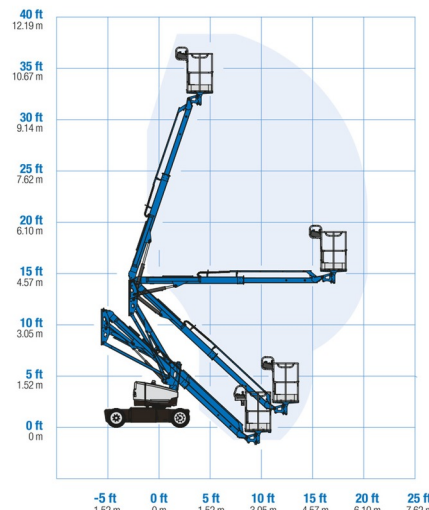

NACELLE ARTICULEE BATTERIE

GENIE Z33/18

GENIE Z33/18

Prix par jour	€ 145
2 à 4 jours	€ 115 /jour
Prix par semaine	€ 400
A partir de 4 semaines	€ 305 /semaine

Hauteur de travail	12,00 m
Charge limite	200 kg
Longueur	4,17 m
Largeur	1,50 m
Hauteur	1,98 m
Poids	3665 kg