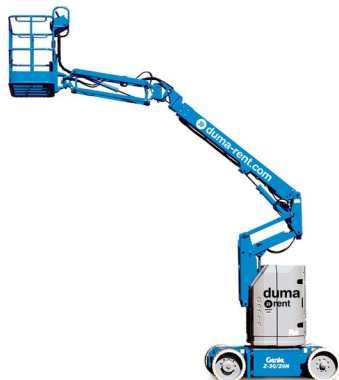

NACELLE ARTICULEE BATTERIE

# GENIE Z30/20NRJ

**Genie**  
A TEREX COMPANY

Nacelles et élévateurs

## » GENIE Z30/20NRJ

Prix par jour	€ 145
2 à 4 jours	€ 115 /jour
Prix par semaine	€ 400
A partir de 4 semaines	€ 305 /semaine

Hauteur de travail	10,80 m
Charge limite	227 kg
Longueur	5,31 m
Largeur	1,19 m
Hauteur	2,00 m
Poids	6450 kg