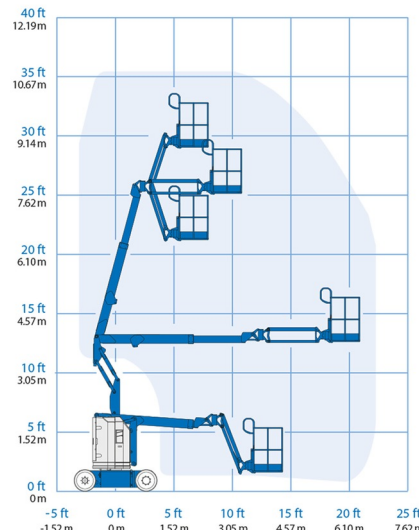

## » GENIE Z30/20NRJ

Prix par jour	€ 145
2 à 4 jours	€ 115 /jour
Prix par semaine	€ 400
A partir de 4 semaines	€ 305 /semaine

Hauteur de travail	10,80 m
Charge limite	227 kg
Longueur	5,31 m
Largeur	1,19 m
Hauteur	2,00 m
Poids	6450 kg