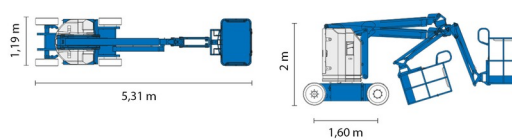

ACCESSOIRES

- Opérateur - CAT 1

1 prise de courant dans le panier

Port en lourd à l'intérieur : 2 personnes

Port en lourd à l'extérieur: 2 personnes

Batterie

Avec jib rotatif.

Consultez la fiche technique sur notre site www.dumarent.be

Si vous avez des questions concernant cette machine ou des accessoires, vous pouvez toujours nous appeler au T +33 (0)3 28 200 580 ou nous envoyer un e-mail.

Les frais de nettoyage et d'environnement seront mis en compte si la machine revient très sale ou pleine de boue.

* Tous les prix sont hors TVA.

* Un dépôt de garantie peut être demandé.